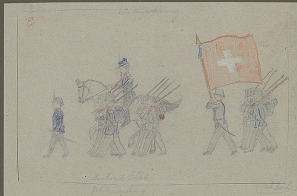

Polstisch - Wandlängen

Einmal durchgezogen der Kiste-Kiste

Die Rattenjagd in Nürnberg 1404

Pinus sylvestris (6 berries)

Rosenblüte (nach Beschreibung geschlossener Rose)

Karolinenblüte

Vater Jakob Karolinen

Der Kaiser von der Stadt Hameln 1201

Bauchschnecke (in der Hand)

Blatt von *Hydrocotyle*
mit der Wurzel

Lin. 1759

Pindarob (d. g. Mungaba)
mit Hafer & Gerste im Jahr
ab. 1759

Sandstein

1880

Wappenstein
B. Gallen

Handwritten text, possibly a name or number, located to the right of the branch.

Handwritten text, possibly a name or number, located to the right of the illustration.

Wasserlehre der Fruchtform
mit 1 und 2 Perle unter
einige in Schalefalten.

Die Perle im Innern der Fruchtform und Darstellung
in Schalefalten.

Die Perle im Innern der Fruchtform
in Schalefalten.

Die Perle im Innern der Fruchtform
in Schalefalten.

Die Perle im Innern der Fruchtform
in Schalefalten.