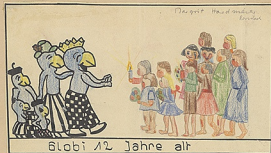

Globis Riesenblume

Mox Boumann Schafisheim 12. Jahr alt

Com die Weltreise 1906

Hans Böhse

Ernst Schickel 1932, Kautschuk

Ernst Schickel 1932

*Das ist Handarbeit
Ernst*

Globi 12 Jahre alt

Globi mit einem Indianer schlägt eine im Rücken schlafende Art in der Grenz-Gegend.

*Ernst Schickel
1932*

X

Vater 28.	Globi Mai.	Geburtsdaten der		Mutter 25.	Globi Sept.
		Globi 7.	Junior Jan.		
Globi m. d. J. 11.	Nov.	Globifamilie 🐼🐼!		Klein 11.	Globi Nov.