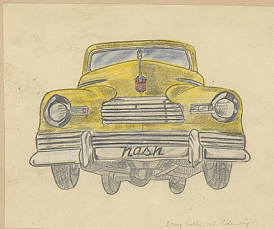

Globis Riesenblume

Mox Boumann Schafisheim 12. Jahr alt

Com die Weltreise 1906

Hans Böhse

Ernst Schickel 1932, Kautschuk

Ernst Schickel 1932

*Das ist Handarbeit
Ernst*

Globi 12 Jahre alt

Globi mit einem Indianer schlägt eine im Rücken schlafende Art in der Grenz-Gegend.

*Ernst Schickel
1932*

X

Vater 28.	Globi Mai.	Geburtsdaten der		Mutter 25.	Globi Sept.
		Globi 7.	Junior Jan.		
Globi m. d. J. 11.	Nov.	Globifamilie 🐼🐼!		Klein 11.	Globi Nov.