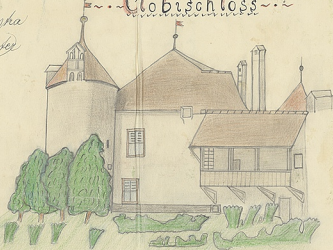

aus dem Kops 21. 2. 20 15. Mai Marcel Blind

Karl Spitz 1922
alt. (11.1)

Globi als Kutscher

Globi auf seinem Spazierritt in Australien.

Kunden!

Zeichnung von
528 Abraham Bollig

Zeichnung von Franz Hellingner
Spannung
Hinterkopf
(2000)

Globi geht auf die Jagd.

Im Winter

Xedy Xuber Maciafeld Feld-Spulen.

Anna Galeska
Cunke
H. Tschke

---Clobischloss---

Frauchen sind gut!

2. Klasse
Ganghuser
Hofmann

Reine Schulschönung!!