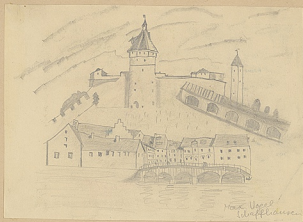

Globis Riesenblume

Mox Boumann Schafisheim 12. Jahr alt

Com die Weltreise 1906

Hans Böhse

Ernst Schickel 1932, Kautschuk

Ernst Schickel 1932

*Das ist Handarbeit
Ernst*

Globi 12 Jahre alt

Globi mit einem Indianer schlägt eine im Rücken schlafende Art in der Grenz-Gegend.

*Ernst Schickel
1932*

X

Vater 28.	Globi Mai.	Geburtsdaten der		Mutter 25.	Globi Sept.
		Globi 7.	Junior Jan.		
Globi m. d. J. 11.	Nov.	Globifamilie 🐼🐼!		Klein 11.	Globi Nov.