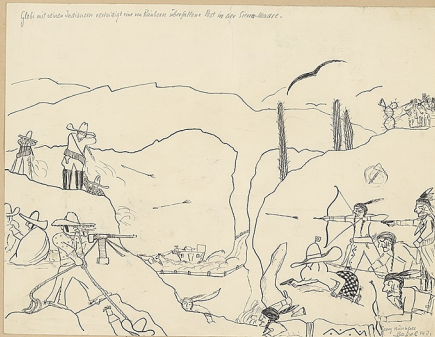

Globis Riesenblume

Mox Boumann Schafisheim 12. Jahr alt

Com die Weltreise 1906

Hans Böhse

Ernst Schickel 1932, Kautschuk

Ernst Schickel 1932

*Das ist Handarbeit
Ernst*

Globi 12 Jahre alt

Globi mit einem Indianer schlägt eine im Rücken schlafende Art in der Grenz-Gegend.

*Ernst Schickel
1932*

X

Vater 28.	Globi Mai.	Geburtsdaten der		Mutter 25.	Globi Sept.
		Globi 7.	Junior Jan.		
Globi m. d. J. 11.	Nov.	Globifamilie 🐼🐼!		Klein 11.	Globi Nov.