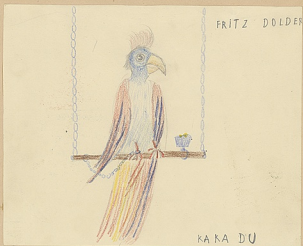

2.2.58

Silvia Nussbaumer 1.5.58. 10.5.58